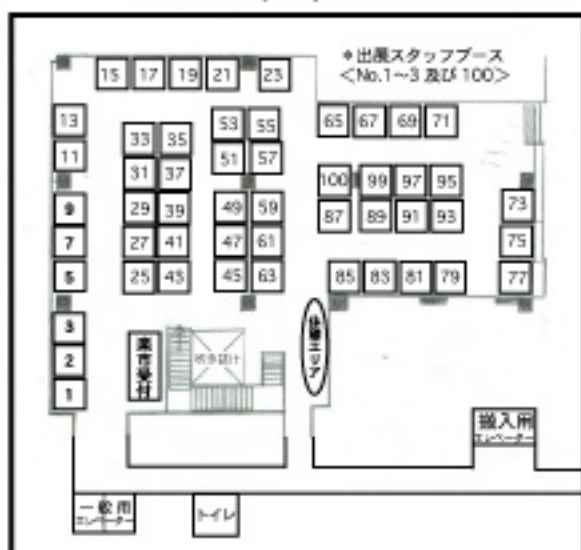

# 2019年アート楽市 雨天会場 ブース配置図1

◆19日(土)→奇数組 + スタッフ2ブース = 52ブース

1. TeTe+Q (山本愛子・篠川理湖)
2. いちごみるく (森はゆる・小日向奈緒)
3. CM's STORE (清水明子・堀井由希)
5. ロケッティータ (立花 ミントン)
7. YELLOW CHALK (斎藤 千夏子)
9. DOG BRUNA (中島 千絵美)
11. Muse Eko (小川 えいこ)
13. つぼみ (菅田 佳代子)
15. kepo kepo kopon (田中 亜紀)
17. IMAGINE (森田 明)
19. きりえや (高木 亮)
21. Ya-Kei-1 (齋藤 圭一・本田 康典)
23. KiriEri (内倉 絵里)
25. 寺田早苗
27. 手紙工房 (津村 満治)
29. 一〇奏 -ichiensou- (高橋 正人)
31. 東華房 (野本 陸志)
33. ぎゃらりー温縁 (布目 温)
35. T's Favorite (長橋 徹)
37. ねんどらんど (毛利 公一)
39. コノコト (植原 律志)
41. アトリエ KAZU (高田 和彦)
43. ビーズカク! yum-yum (楡山多恵子)
45. 宗広面根付 (小倉 広志)
47. ハへロ (谷本 礼史)
49. Atelier つきのいし (板橋 美和子)