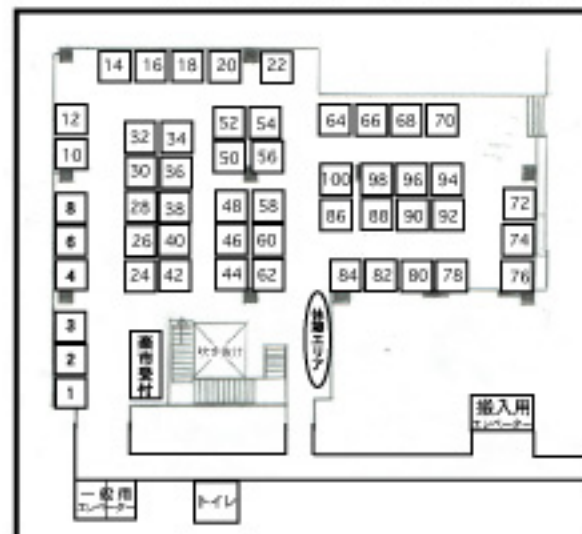

1. TeTe+Q (山本愛子・篠川理湖)
2. いちごみるく (森はゆる・小日向奈緒)
3. CM's STORE (清水明子・堀井由希)
5. ロケッティータ (立花 ミントン)
7. YELLOW CHALK (斎藤 千夏子)
9. DOG BRUNA (中島 千絵美)
11. Muse Eko (小川 えいこ)
13. つぼみ (菅田 佳代子)
15. kepo kepo kopon (田中 亜紀)
17. IMAGINE (森田 明)
19. きりえや (高木 亮)
21. Ya-Kei-1 (齋藤 圭一・本田 康典)
23. KiriEri (内倉 絵里)
25. 寺田早苗
27. 手紙工房 (津村 満治)
29. 一〇奏 -ichiensou- (高橋 正人)
31. 東華房 (野本 陸志)
33. ぎゃらりー温縁 (布目 温)
35. T's Favorite (長橋 徹)
37. ねんどらんど (毛利 公一)
39. コノコト (植原 律志)
41. アトリエ KAZU (高田 和彦)
43. ビーズカク! yum-yum (楡山多恵子)
45. 宗広面根付 (小倉 広志)
47. ハへロ (谷本 礼史)
49. Atelier つきのいし (板橋 美和子)

51. ハリガネ君 (鳥居 耕一)
53. はちや (城塚 真美子)
55. ねじ屋 (永野 正春)
57. 彫金Jack Pot (佐々木 庸子)
59. 創遊KAI (福島 映子)
61. バルーンアーティストtomo (樋口 智彦)
63. たけづ (新井 順子)
65. 古工房 (木本 英博)
67. time is flower (岩下 泰子)
69. あきのかなこ (秋野 香奈子)
71. オーク (二川 康大)
73. ぬうまぬあ (樋口 薫)
75. 似顔絵 でかど屋本舗 (石村 治)
77. さすけ工房 (瀧谷 光雄)
79. coco+ (衛藤 由美)
81. COURT FIELD (神田 理恵)
83. ハナヤ (長谷川 美保)
85. k-m (高橋 久美)
87. 創作工房Nitty Gritty (鈴木 健治)
89. 1001 (城戸 俊一郎)
91. cha*cha (志水 智恵美)
93. cherish (三谷 潔美)
95. きんぴら工房 (平井 芳栄)
97. la couture de maman (川崎 幸枝)
99. あずま紐 (林 明香)
100. あいらぼ (飯田 章)

◆20日(日)→偶数組 + スタッフ2ブース = 52ブース